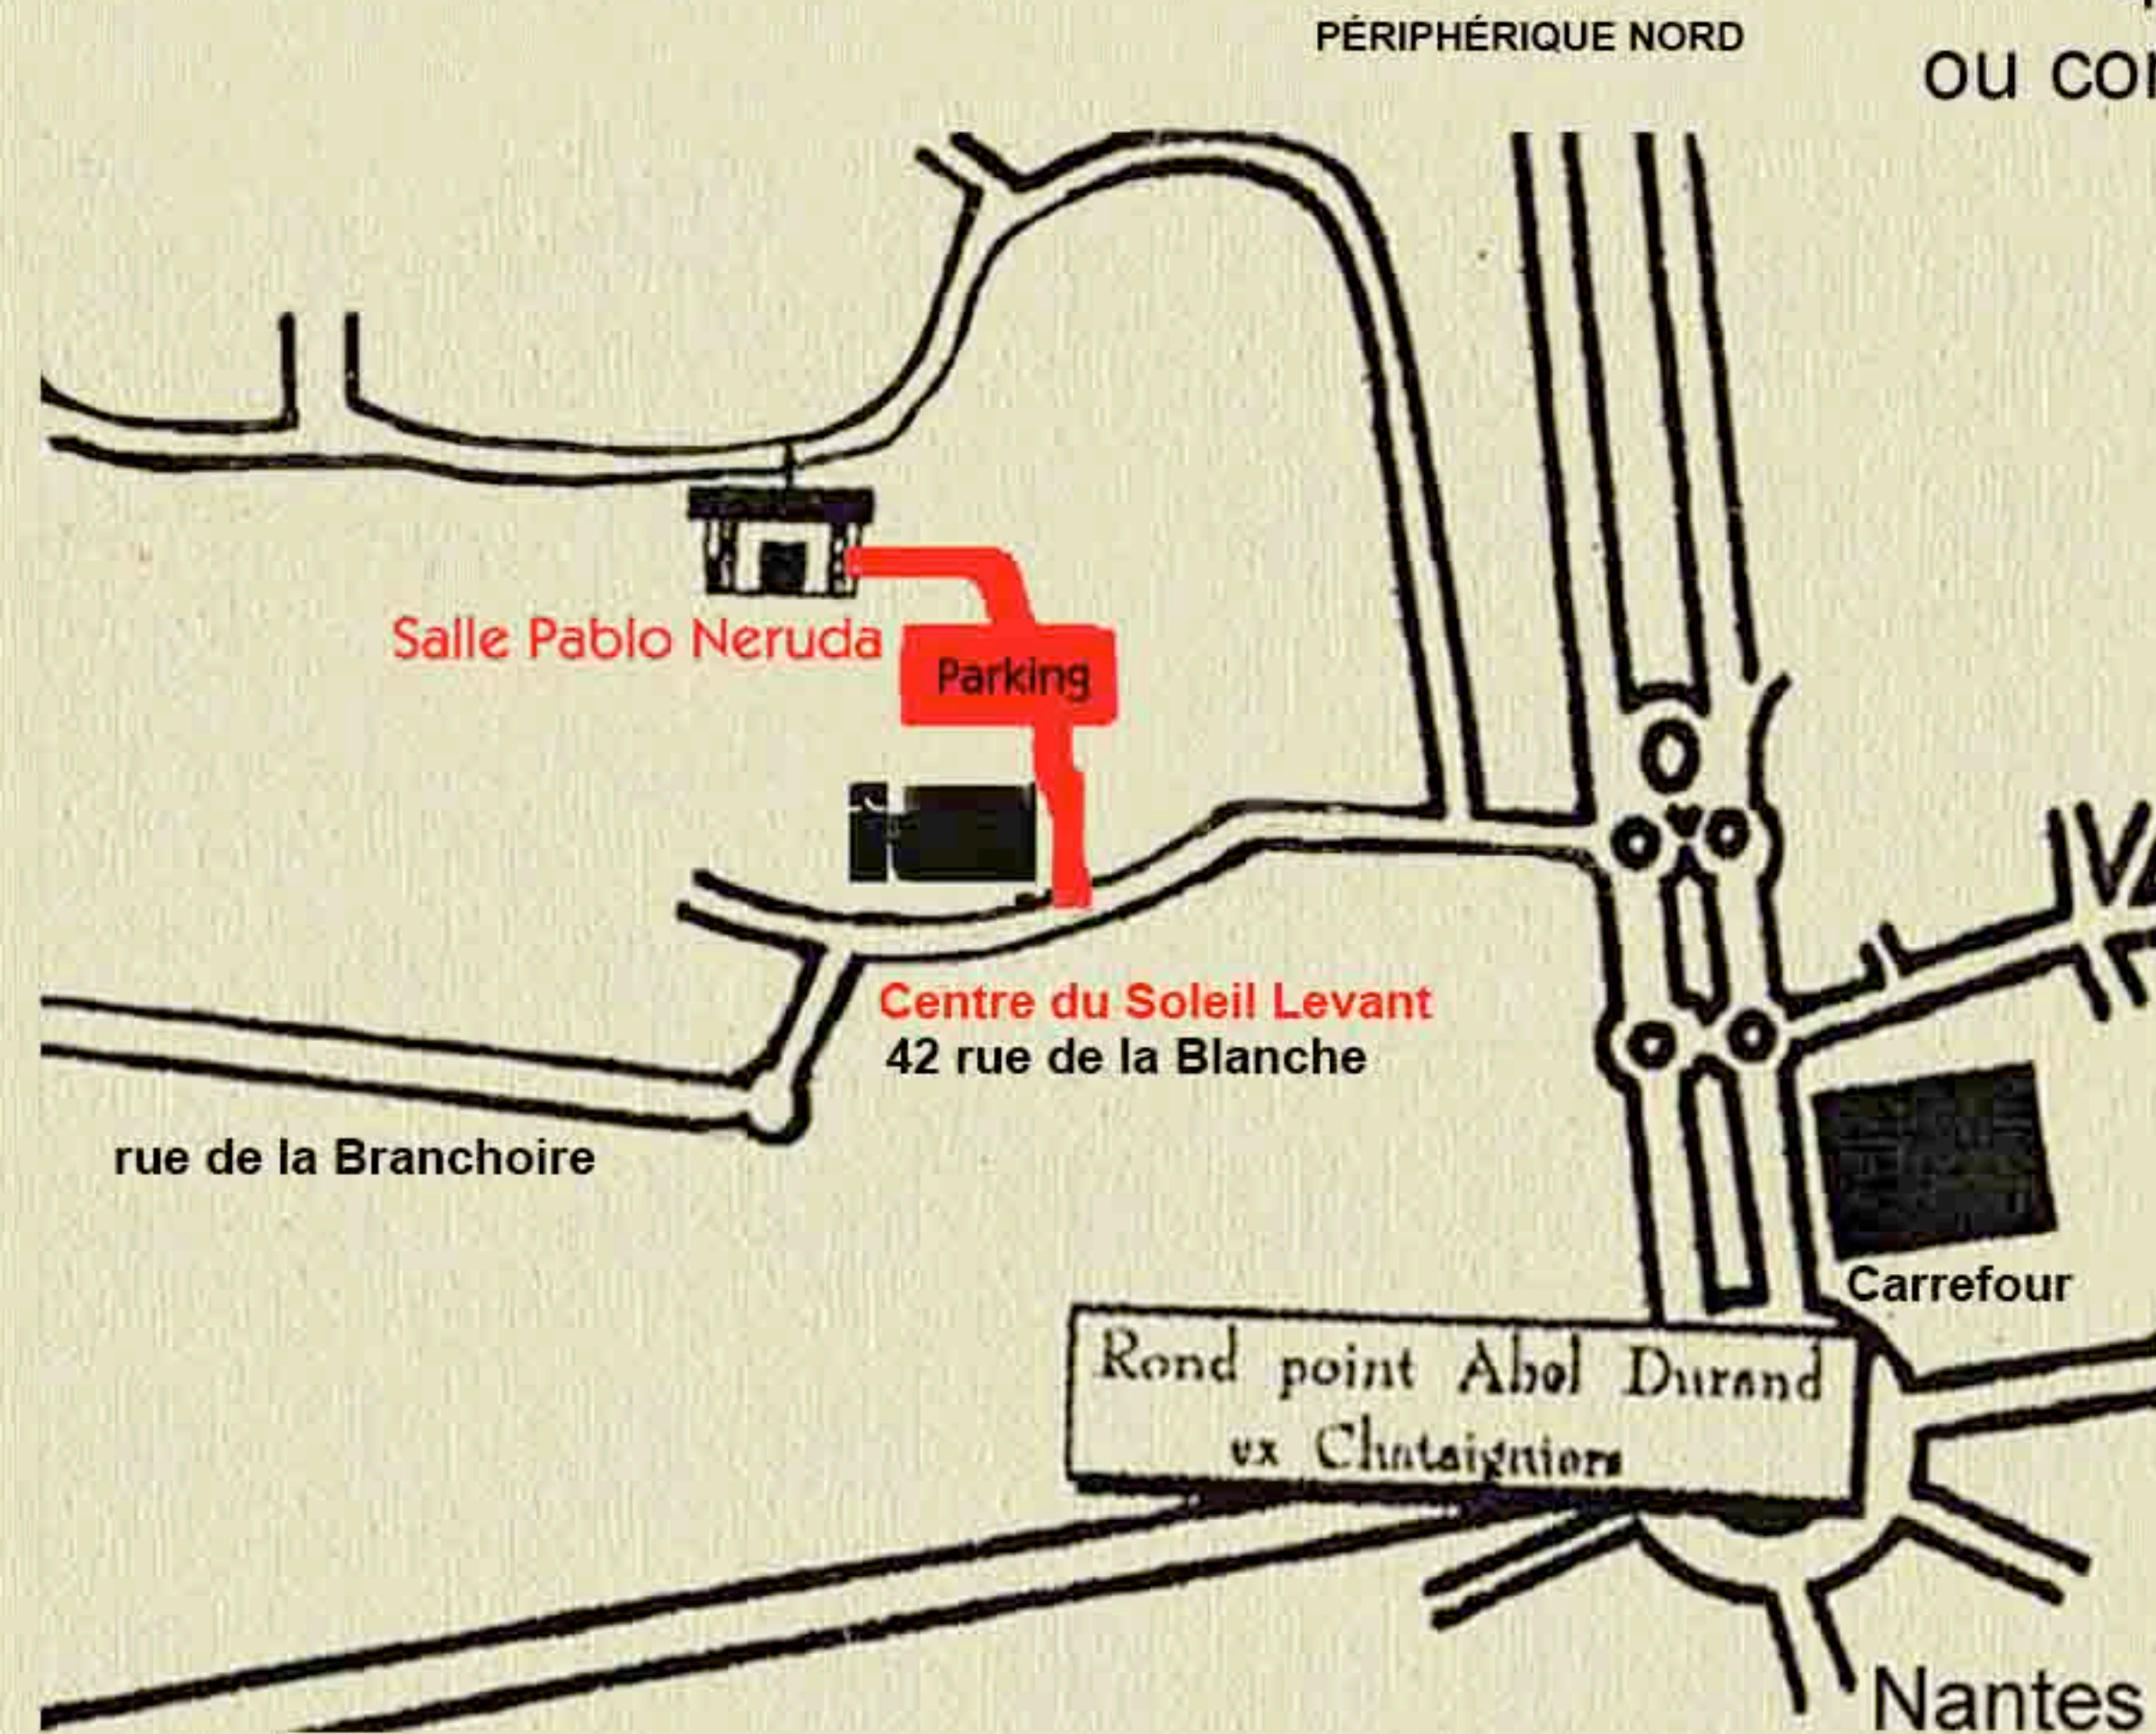

CENTRE SOCIOCULTUREL DU SOLEIL LEVANT

Salle Pablo Neruda

42, rue de la Blanche - 44800 Saint-Herblain

Au Centre du Soleil Levant, prendre la petite rue à droite qui mène à un premier parking ; s'y stationner ou continuer en empruntant le passage en sens interdit pour arriver à un second parking où se trouve la salle Pablo Neruda.